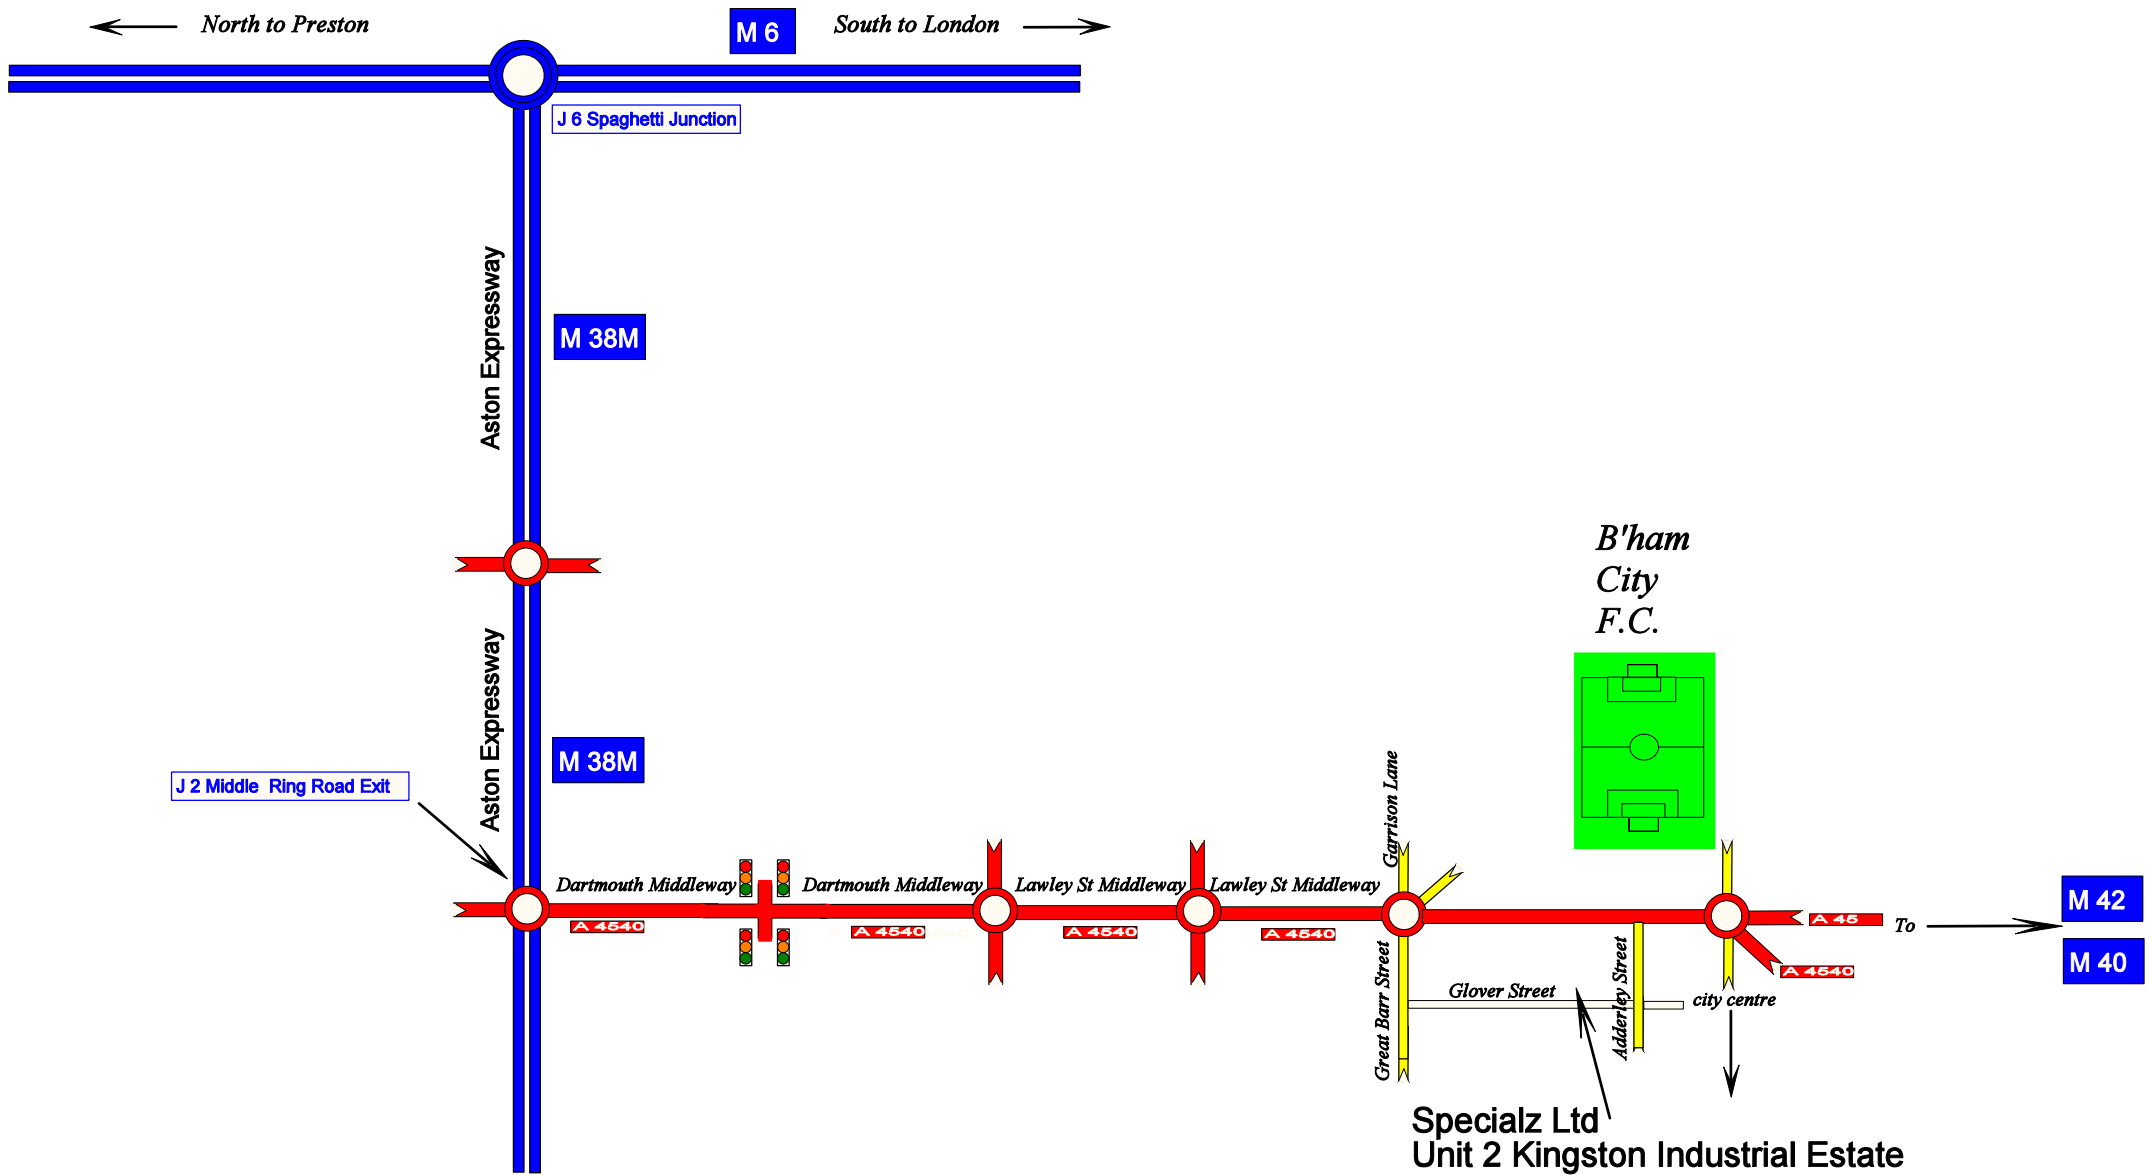

Directions to Specialz Ltd - Birmingham

0121-766-7100
0121 766 7110